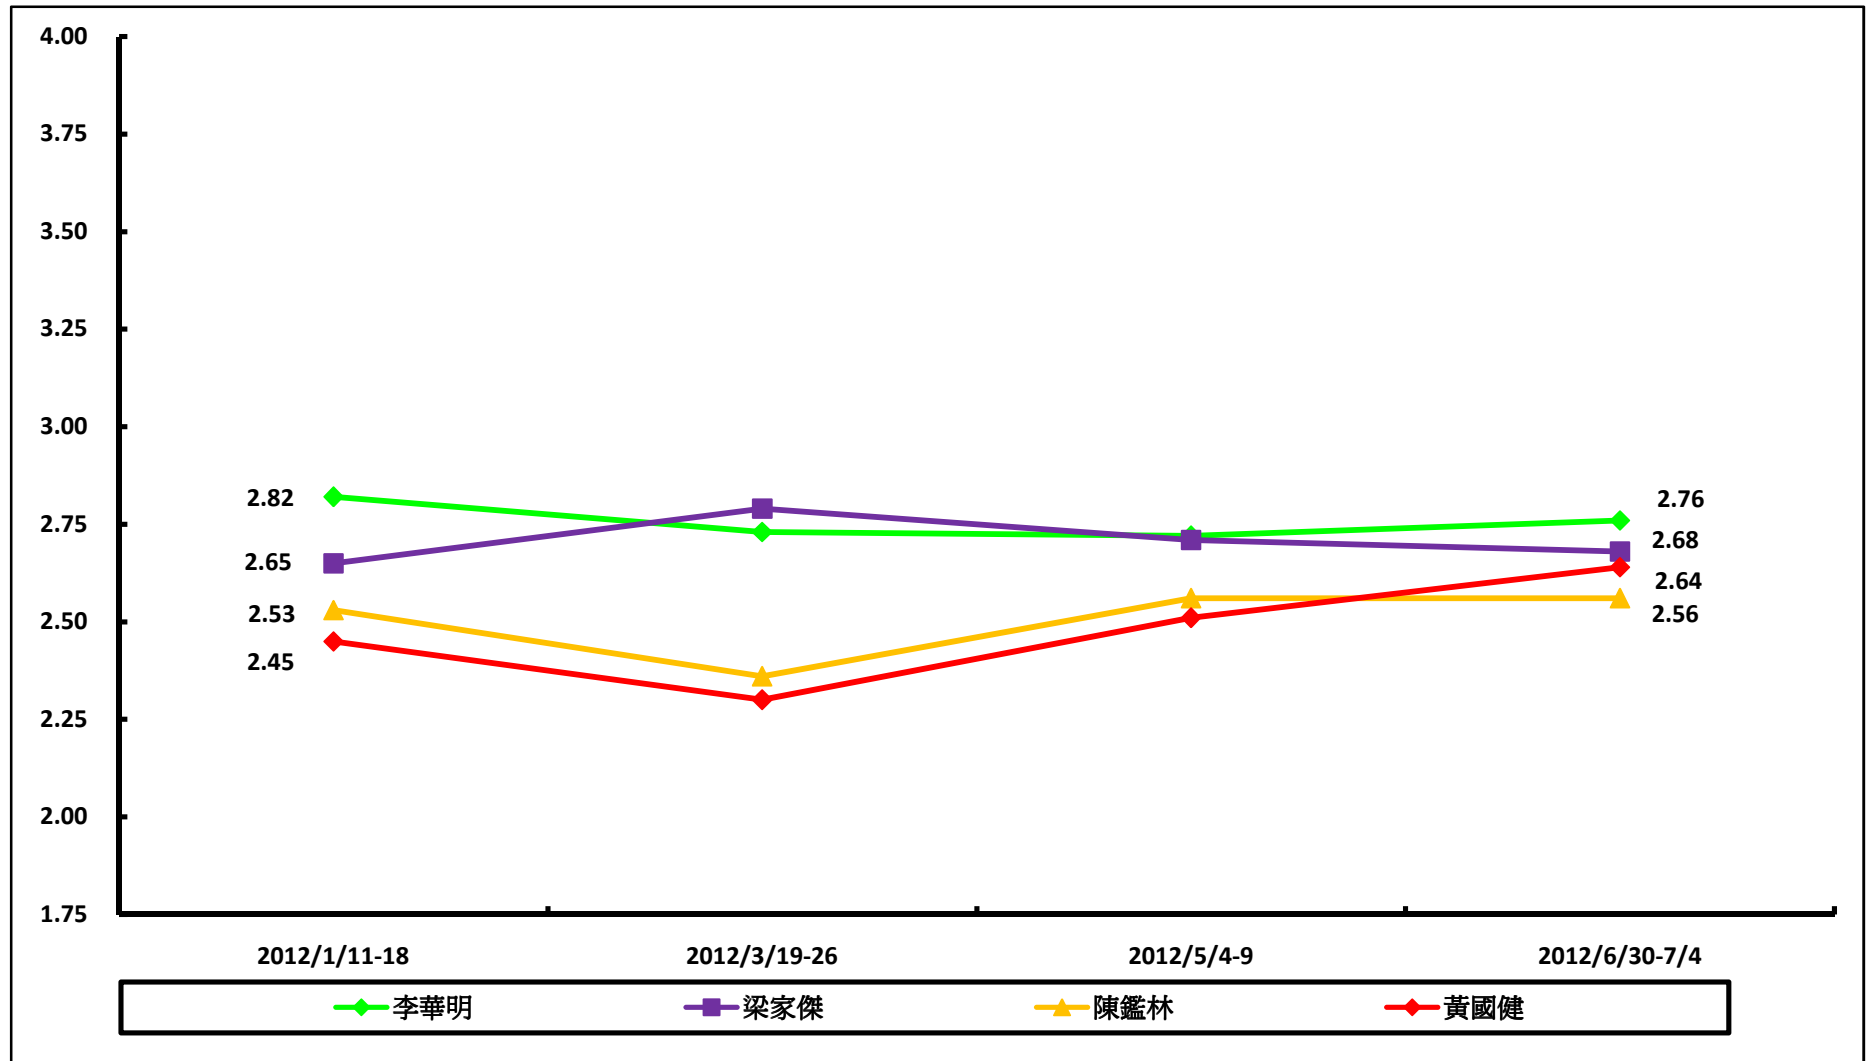

調查題目：市民對三十名立法會直選議員評分調查（2012年）
港島區議員評分

九龍東議員評分

九龍西議員評分

新界東議員評分

新界西議員評分