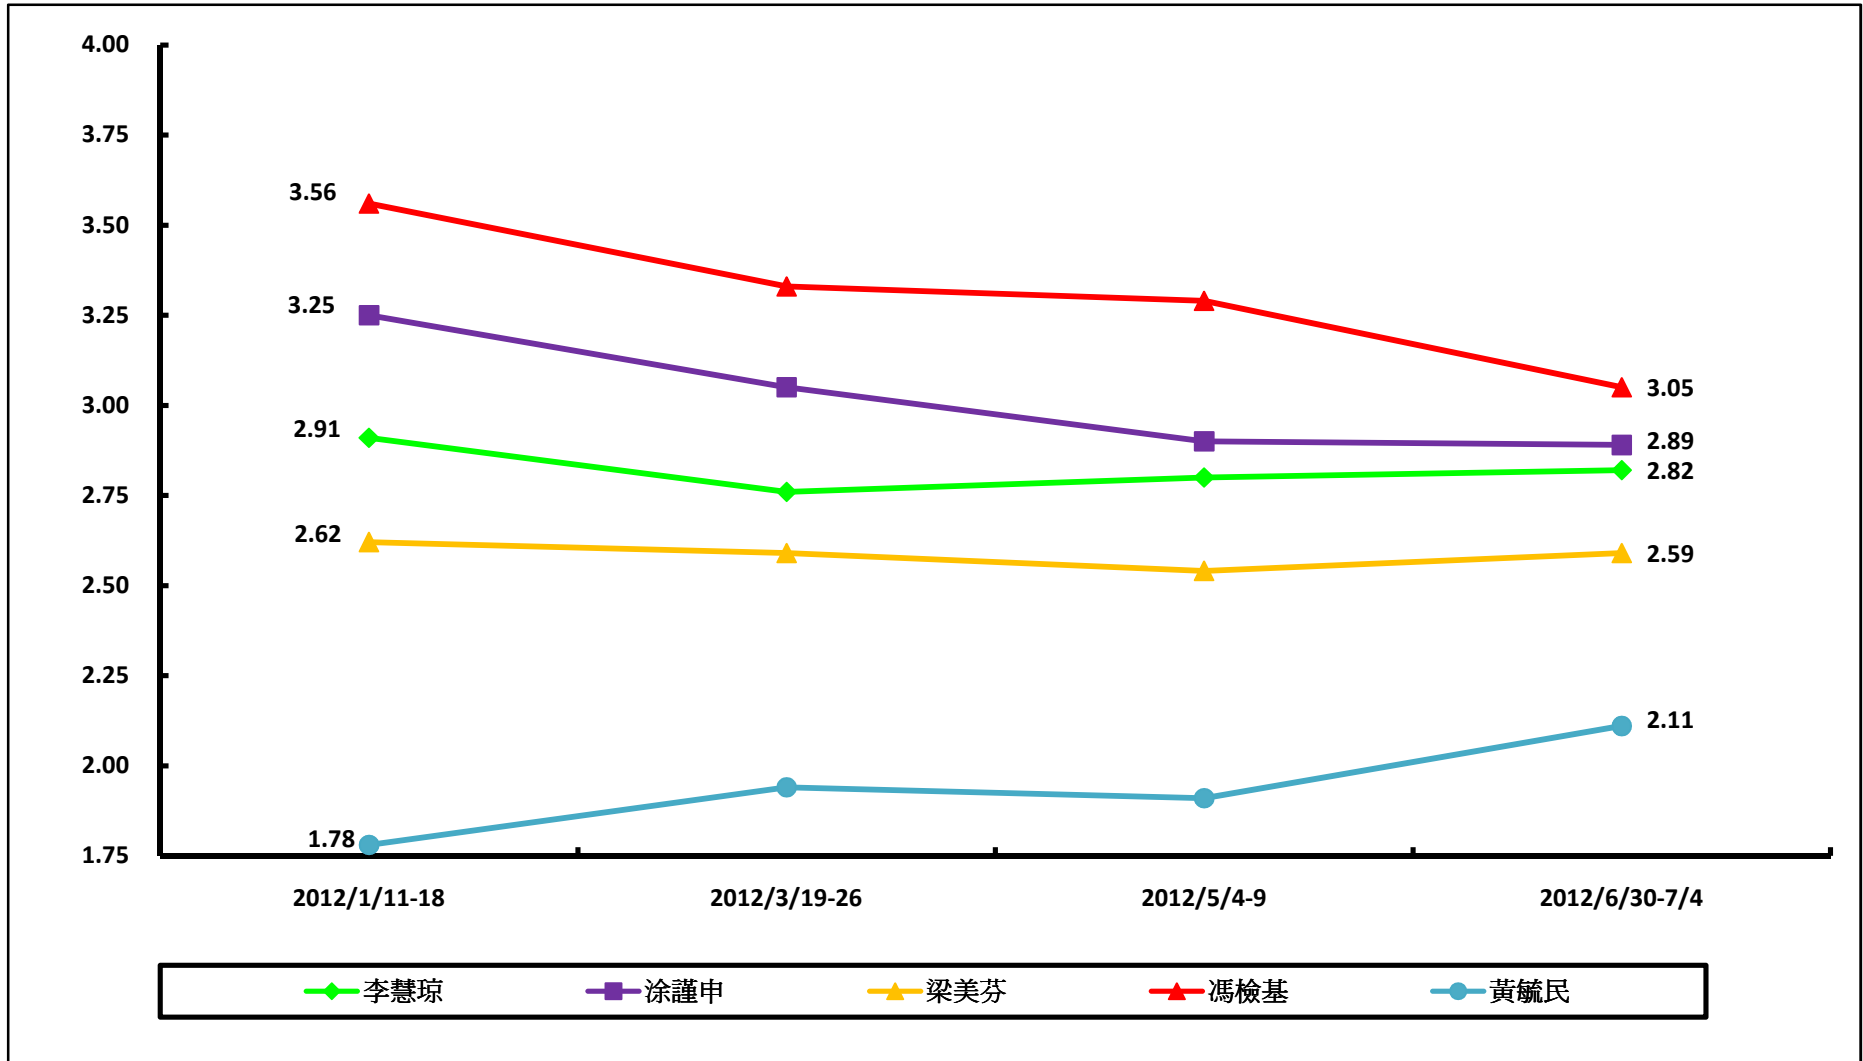

調查題目：市民對三十名立法會直選議員評分調查（2012年）
港島區議員評分

九龍東議員評分

九龍西議員評分

新界東議員評分

新界西議員評分