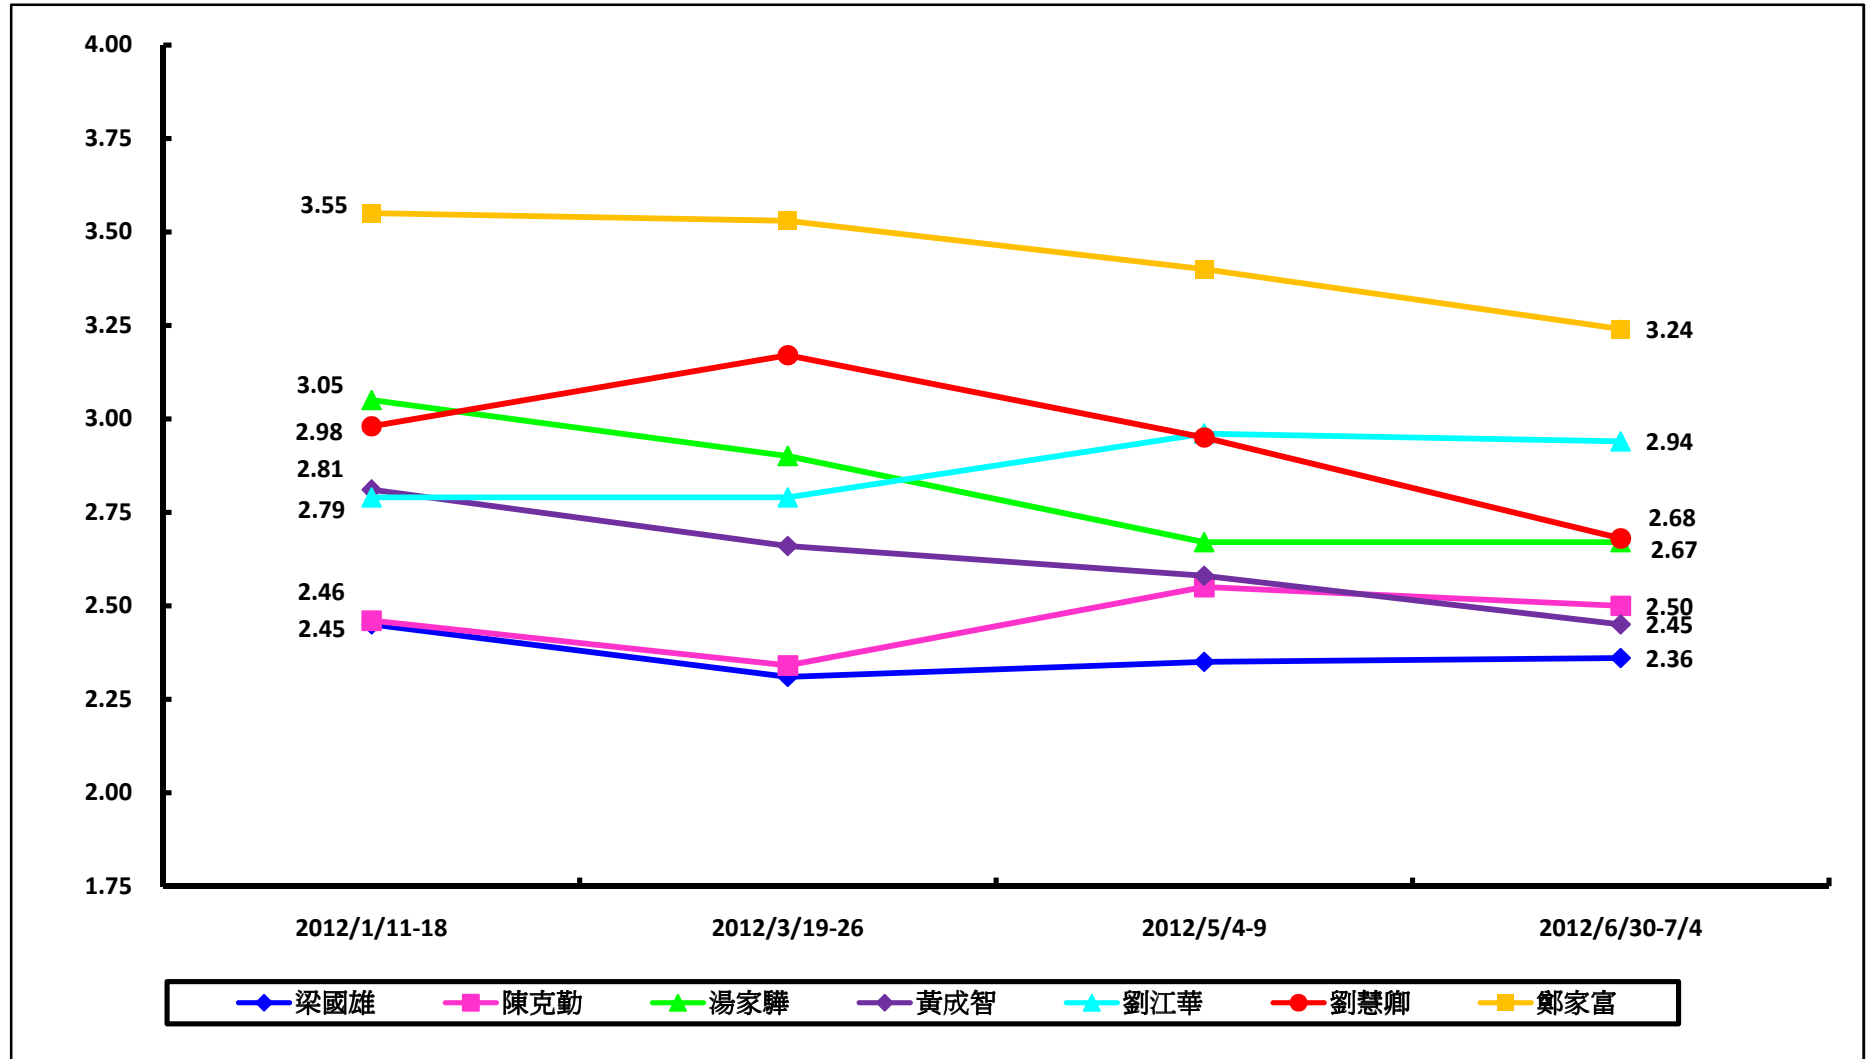

調查題目：市民對三十名立法會直選議員評分調查（2012年）
港島區議員評分

九龍東議員評分

九龍西議員評分

新界東議員評分

新界西議員評分