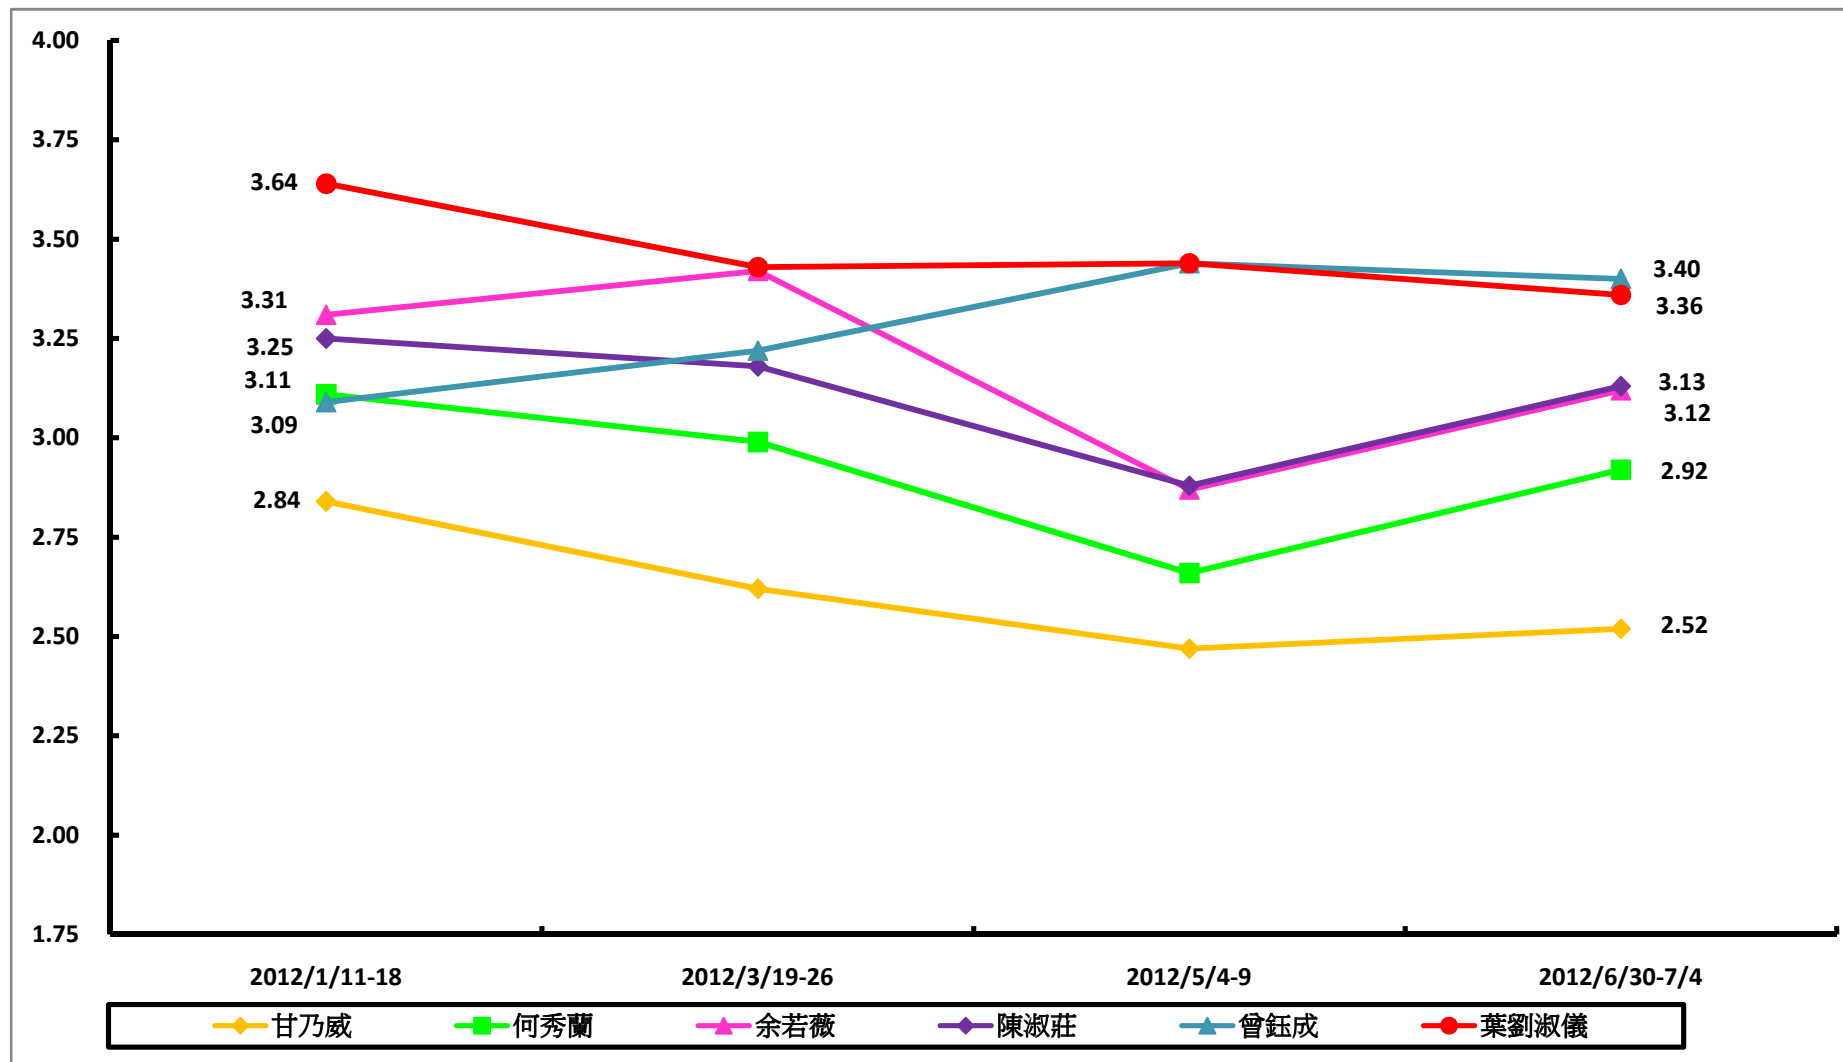

調查題目：市民對三十名立法會直選議員評分調查（2012年）
港島區議員評分

九龍東議員評分

九龍西議員評分

新界東議員評分

新界西議員評分